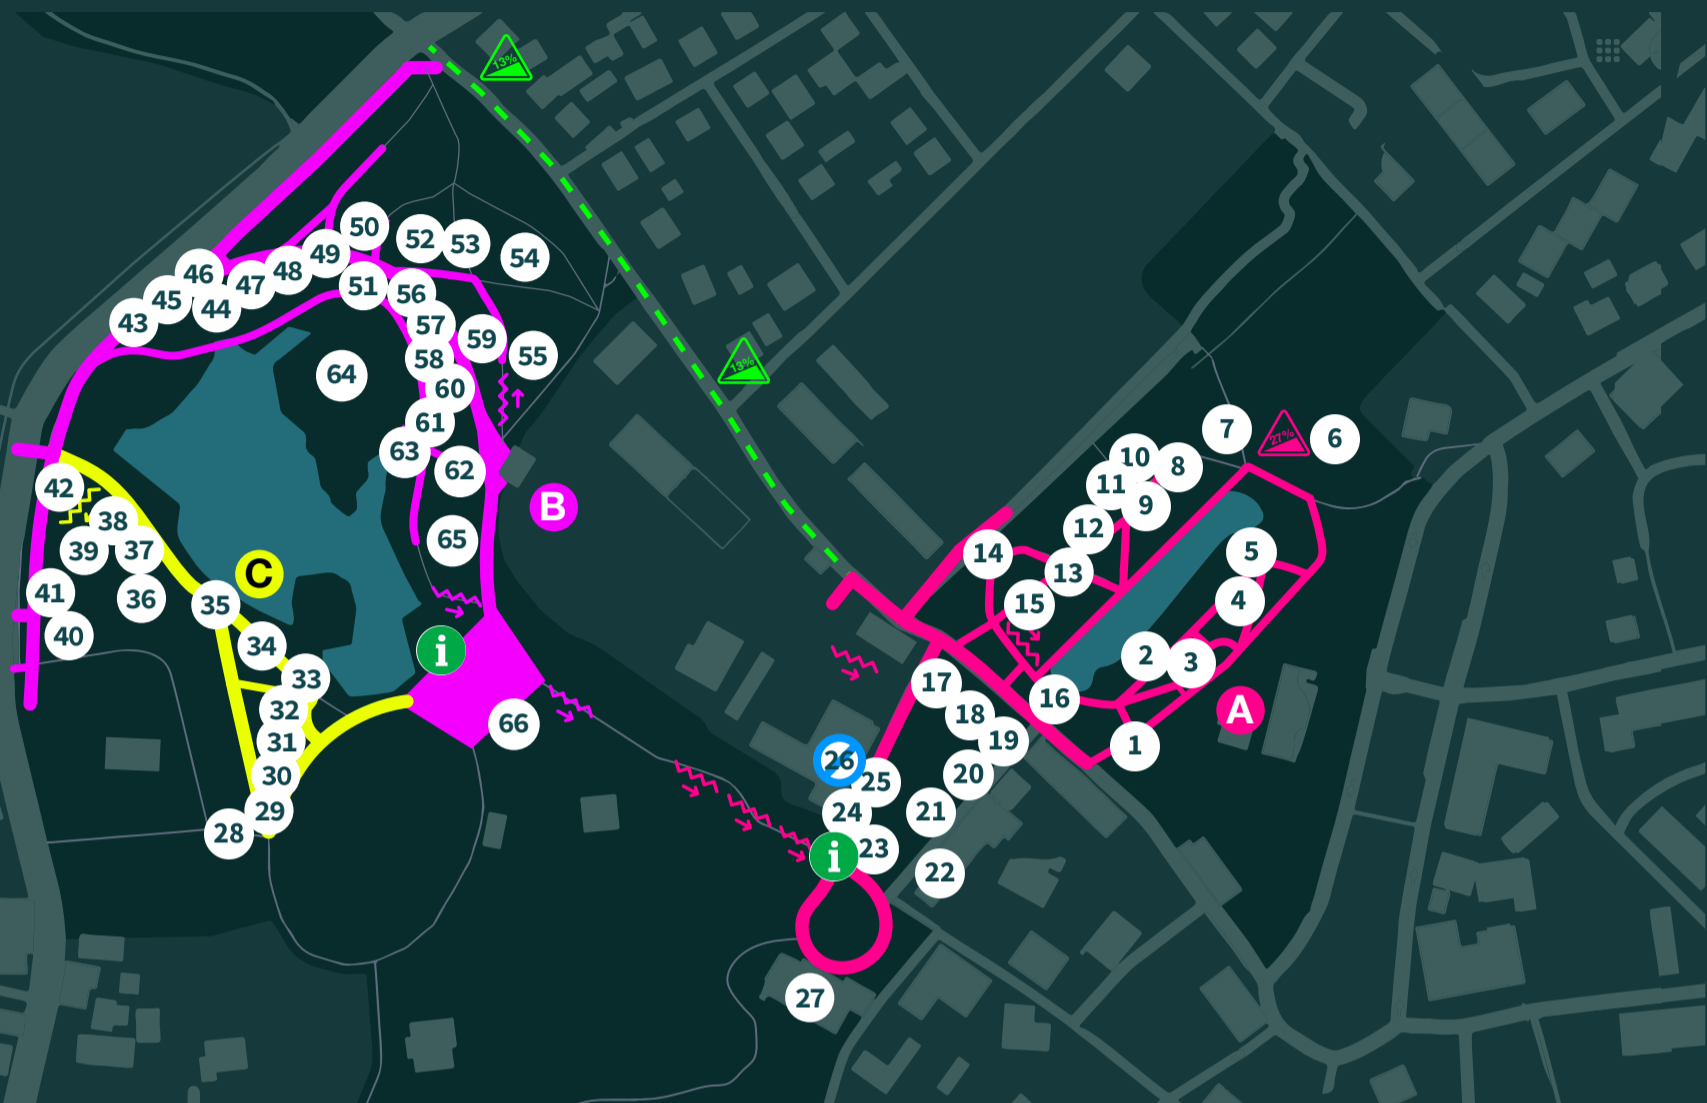

Pieklūstamības karte

1 Nāves kafejnīca	25 HIV un hepatīta pietura	49 Sarunu pakomāts
2 Investoru telts	26 Ziemeļu dabas medicīnas muzejs	50 Lampdarības telts
3 Robežsardzes telts	27 Muzeju skatuve	51 Eksporta osta
4 Kvīru nams	28 Skatuve DZIRKSTELE	52 Skatuve APGAISMO
5 Skalbes telts	29 Jaunās Vienotības telts	53 Mentālās veselības telts
6 Skatuve SPULDZE	30 ZZS telts	54 miniLAMPA
7 Ģimenes telts	31 PRO telts	55 Četrkājaino draugu telts
8 Lēnā telpa	32 Kustība "Par!" telts	56 Ziemeļsala
9 Iespējamās misijas telts	33 Reģionu skatuve	57 Māksla pārstrādāt telts
10 Skaidrā telts	34 Solidaritātes telts	58 Valsts kase
11 Emociju telts	35 Maksīgā intelekta centrs	59 Iekšējās pasaules laboratorija
12 Sarunu vieta	36 Cēsu skatuve	60 Ilgtspējīgas gāzes telts
13 Sporta telts	37 Brīvbody	61 Atklāto sarunu telts
14 "Laiks lasīt" telts	38 ASV telts	62 Veselības kvartāls
15 Zaļais dīvāns	39 Skatuve UZZIBSNĪ	63 "Vēžojam kopā!" telts
16 AURORA NEXUS FM / Radio NABA	40 Darba un psiholoģijas krustpunkts	64 Swedbank uzņēmējdarbības skatuve
17 Skatuve "Zaļš ienāk pilsētā"	41 Dialoga telts	65 Neredzamā telts
18 Karjeras telts	42 Drošā telts	66 Skatuve DOTS
19 Kultūras mantojuma telts	43 Mājoklis	
20 Robežu telts	44 Skatuve "Eiropa ir te!"	
21 Izglītības skatuve	45 Dzimtas telts	
22 Cēsu izstāžu nams	46 Norvēģu telts	
23 Vieta visiem	47 Izaugsmes telpa	
24 "Patiesība vai meli" telts	48 Enefit zaļās enerģijas punkts	

i Info punkts

26 Nepieklūstama konstrukcija