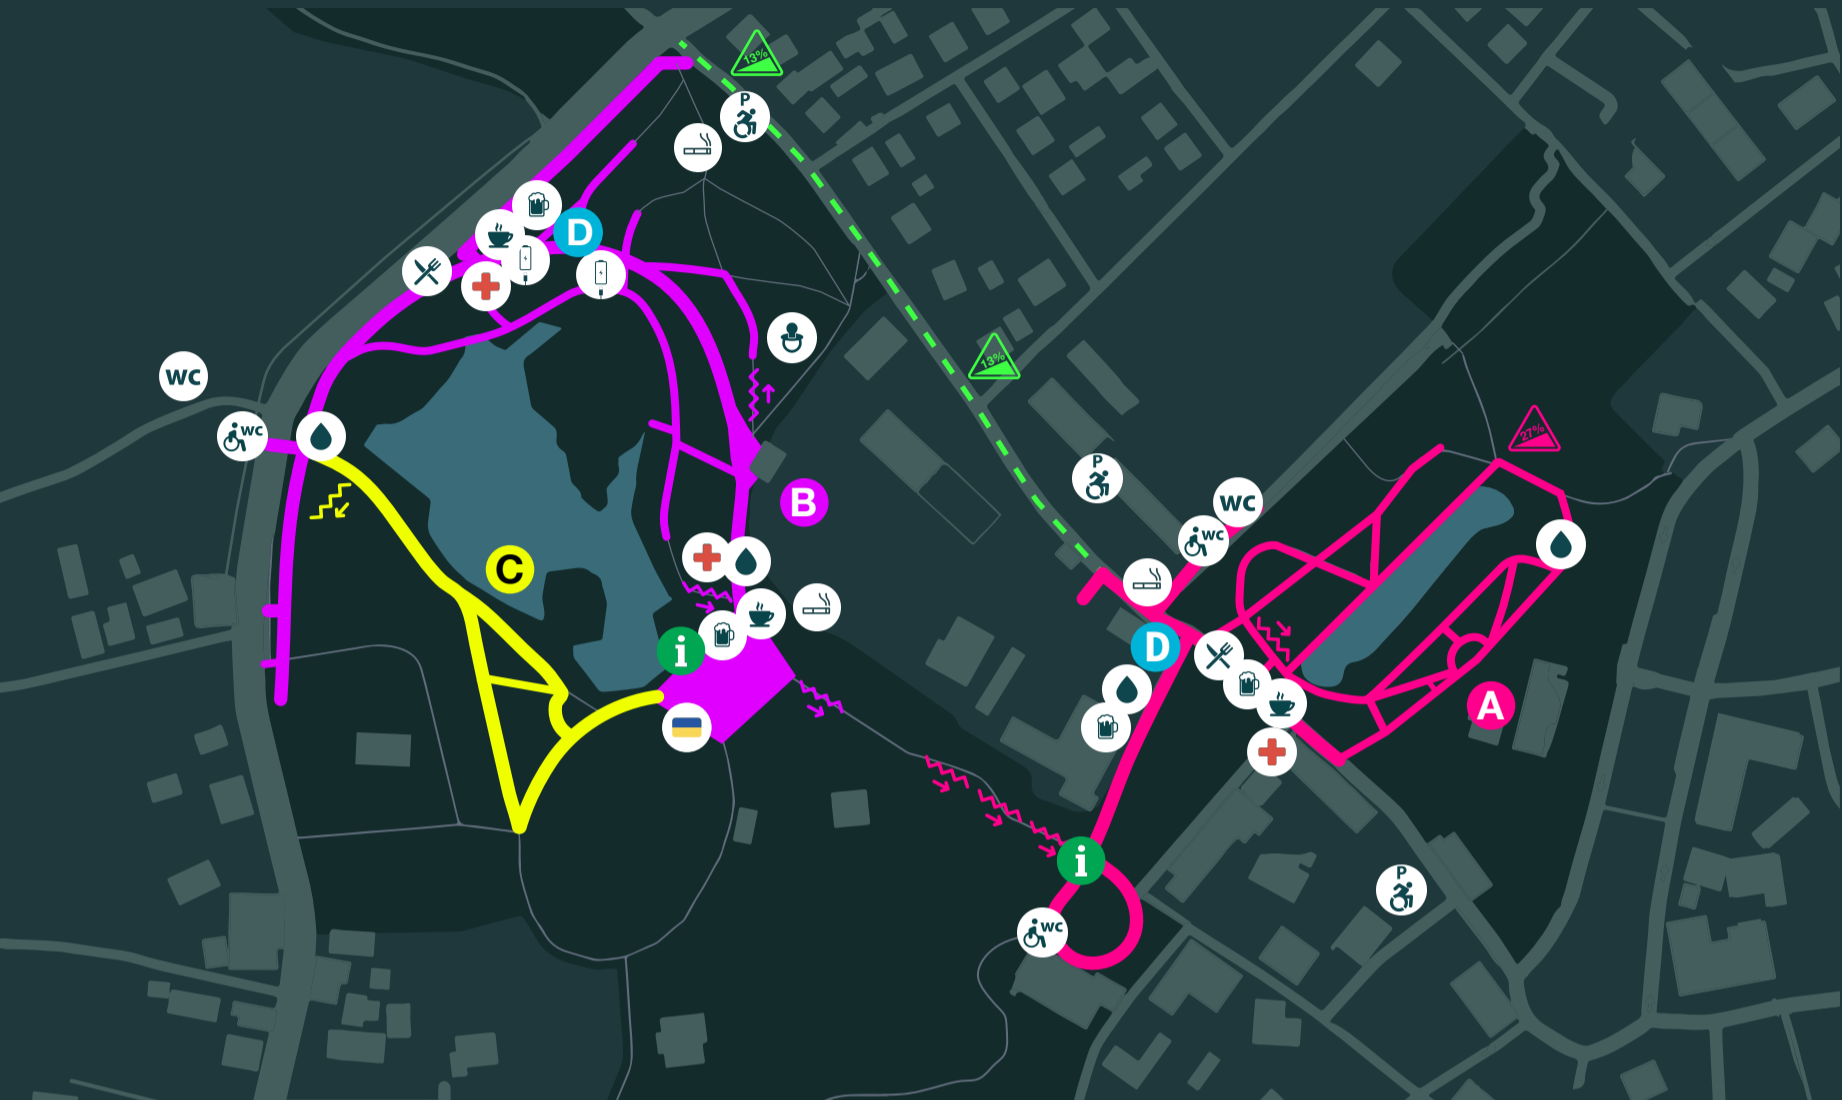

i Info punkts

26 Nepieklūstama konstrukcija

Pieklūstamības karte

- A** A zona ērti pieejama ratiņkrēslā: asfalts, bruģis un grants ceļiņi, vietām jāpārvietojas pa zālienu
- B** B zona vidēji pieejama ratiņkrēslā: gluds bruģis un grants takas
- C** C zonas piekļūšanai nepieciešama palīdzība: grants takas, slīpums
- Kāpnes
- Kāpnes
- Kāpnes
- Pieejamības zīmes vidē
- i** Info punkts
- WC** Tualetes
- Ēdināšana
- bezmaksas dzeramā ūdens punkts
- Medpunkts
- Kafija un našķi
- Dzērieni
- D** Depozīta trauku atgriešana
- Bērnu aprūpes zona
- P** Stāvvietā
- Ukrainas atbalsta punkts
- Mobilo ierīču uzlādes stacija